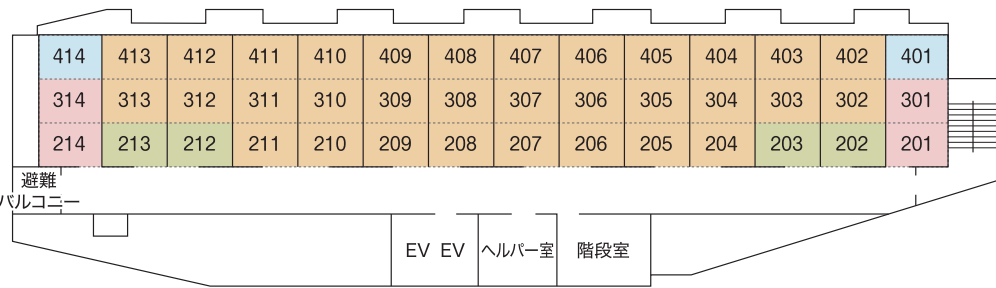

館内のご案内

1人部屋 42室

居室Aタイプ

居室Bタイプ

居室Cタイプ

居室Dタイプ

2~4F

1F